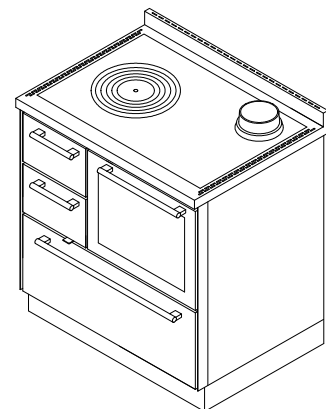

F80**HOLZHERDE "CLASSICA"**

mm 800x600xh860

Zertifiziert nach Normen CE EN-12815 - 15a B-VG - BIMSCH2 - LRV

Farben:

Weiß, Blau, Grün, Grau, Schwarz, Rot, Elfenbein, Rost, Inox

(Griffe Inox satiniert D5)

Arte 11, 12, 13, 14:

Weiß, Blau, Grün, Grau, Schwarz, Rot, Elfenbein, Rost

(Knauf nach Wahl vernickelt glänzend-satiniert, Messing glänzend)

STANDARD AUSSTATTUNG

- Gusseisenkochplatte 730x470 mm mit Mehringdecke
- Backfach Maße (BxTxH) 350x420x230 mm mit Beleuchtung und Thermometer

- Feuertür mit Dreifachverglasung

- Paar Teleskopschienen für Backblech
- Rauchabzug oben, rechts oder links \varnothing 130 mm
- Feuer- und Ofentür Inox

- Inox-Rahmen 40 mm (gesamt h860 mm)
- Inox-Sockel h.100 mm, Höhen- und Tiefenverstellbar
- Externe Verbrennungsluftzufuhr