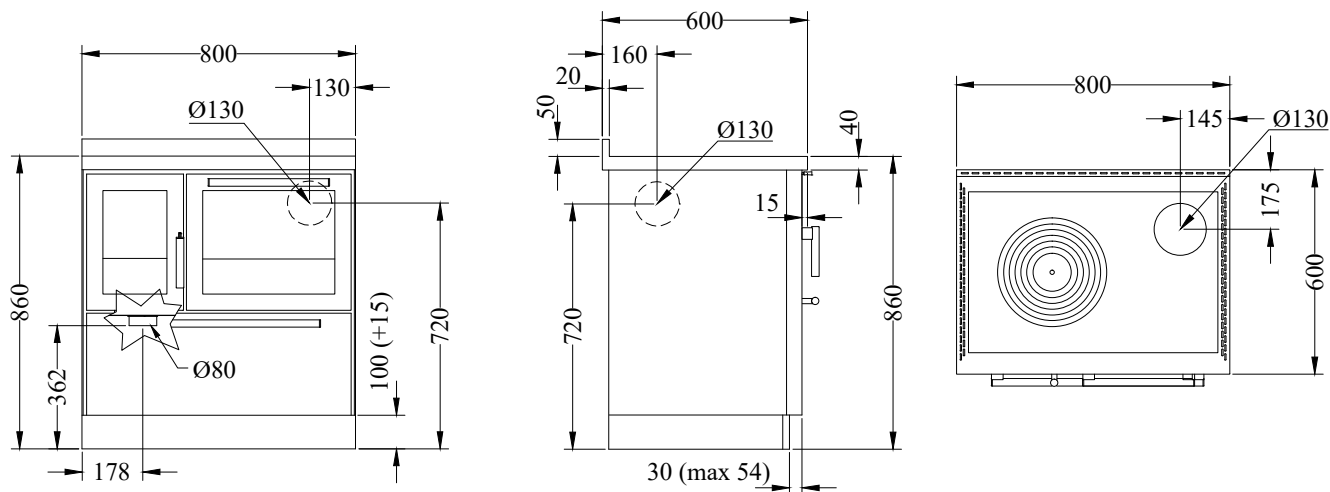

ZUBEHÖR

- Reling Inox oder Messing $\varnothing$ 20 mm vorne, auf 2 oder 3 Seiten
- Strahlungs-Hochleistungsscheibe
- Inox Plattenabdeckung