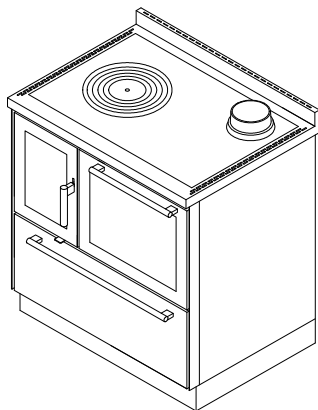

F80**HOLZHERDE "CLASSICA"**

mm 800x600xh860

Zertifiziert nach Normen CE EN-12815 - 15a B-VG - BIMSCH2 - LRV

Farben:

Weiß, Blau, Grün, Grau, Schwarz, Rot, Elfenbein, Rost, Inox

(Griffe Inox satiniert D5)

Arte 11, 12, 13, 14:

Weiß, Blau, Grün, Grau, Schwarz, Rot, Elfenbein, Rost

(Knauf nach Wahl vernickelt glänzend-satiniert, Messing glänzend)

STANDARD AUSSTATTUNG

- Gusseisenkochplatte 730x470 mm mit Mehringdecke
- Backfach Maße (BxTxH) 350x420x230 mm mit Beleuchtung und Thermometer

- Feuertür mit Dreifachverglasung

- Paar Teleskopschienen für Backblech
- Rauchabzug oben, rechts oder links \varnothing 130 mm
- Feuer- und Ofentür Inox

- Inox-Rahmen 40 mm (gesamt h860 mm)
- Inox-Sockel h.100 mm, Höhen- und Tiefenverstellbar
- Externe Verbrennungsluftzufuhr

Abmessungen Ladetür (LxH): 17x23 cm

Externe Verbrennungsluftzufuhr: \varnothing 80 mm

Kaminunterdruck: 0.12 mbar

Nettogewicht/ inklusive Verpackung: 180/195 kg